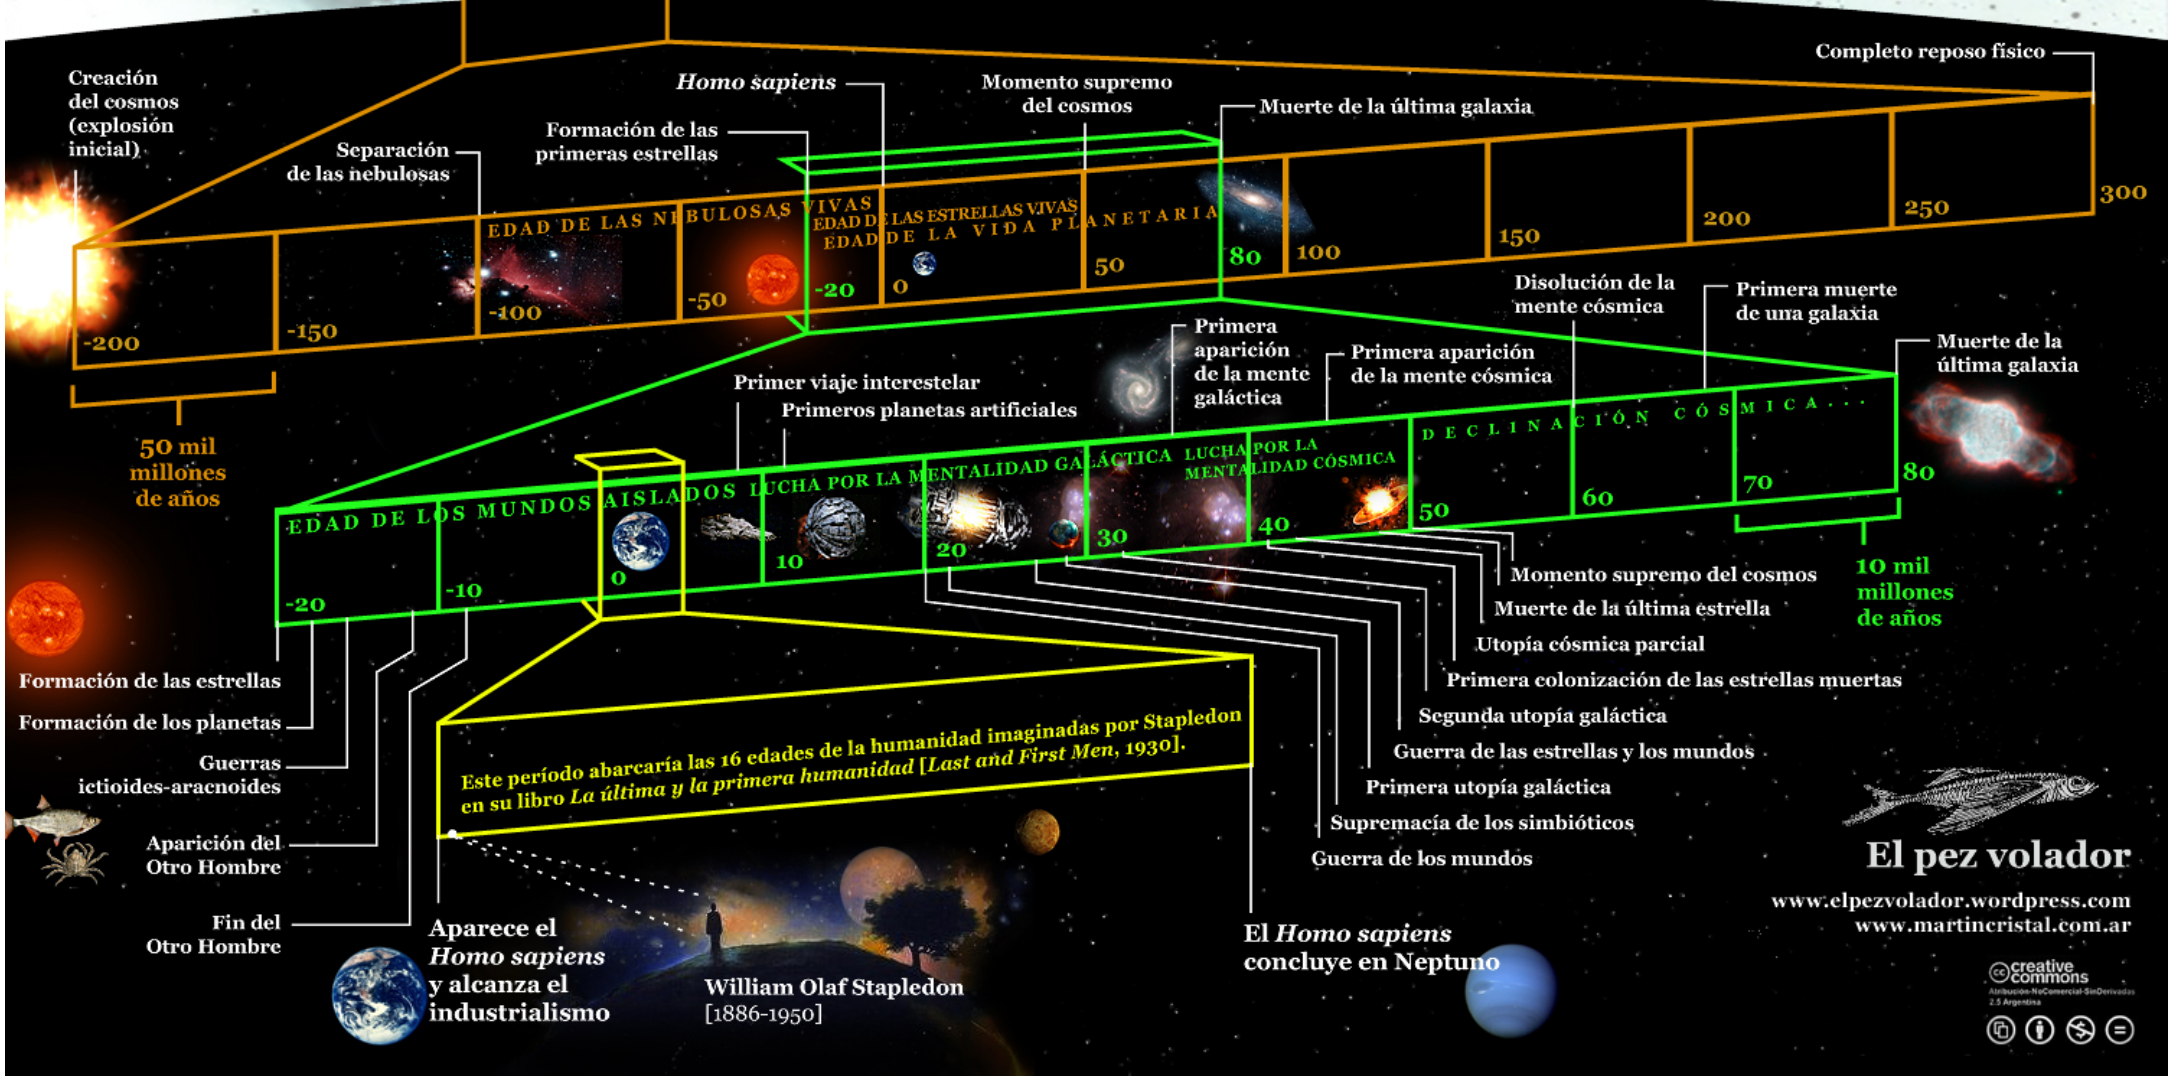

Escalas temporales integradas de **Hacedor de estrellas** de Olaf Stapledon
Star Maker [1937]

Diseño:
Martín Cristal, 2011
 (a partir de los tres gráficos separados de la edición de *Minotauro*, Buenos Aires, 1965).